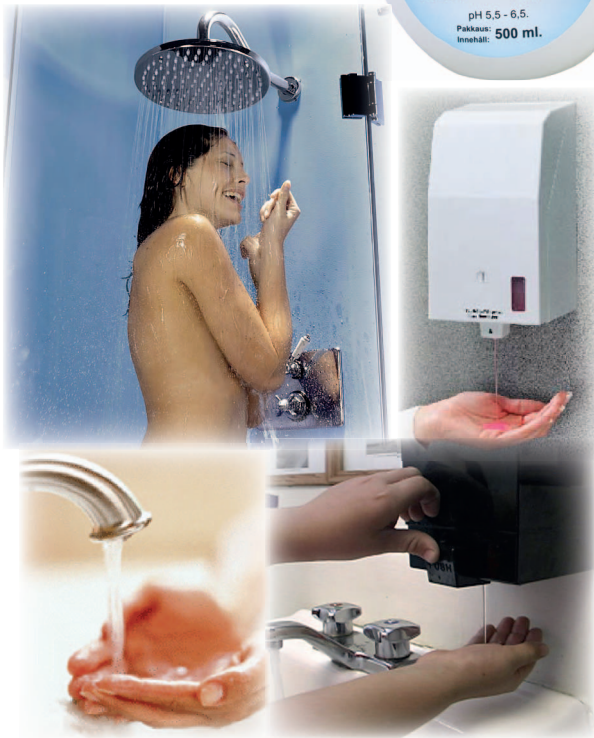

Hygieniatuotteet

CC-Hellä nestesaippua

Miellyttäväntuoksuinen, ihoa hoitava ja kosteuttava helmiäissaippua vaativaan käyttöön. Soveltuu hyvin käytettäväksi hotelleissa, ravintoloissa yms.

Sopii hyvin kohteisiin, missä ihoa joudutaan pesemään usein. Voidaan käyttää myös kokovartalopesuun.

- *Ihon oma pH*
- *Mieto hajuste*
- *Usein toistuvaan pesuun*
- *Hotellit*
- *Ravintolat*
- *Kokovartalo- pesuun*

Sisältö / Ingredients:

Aqua, Sodium Laureth Sulfate, Sodium Chloride, Cocamide DEA, Cocamidopropyl Betaine, Glycol Distearate, Cocamide MEA, Laureth -10, Parfum, Methylchlorisothiazolinone, Methylisothiazolinone, DMDM Hydantoin, Citric Acid.