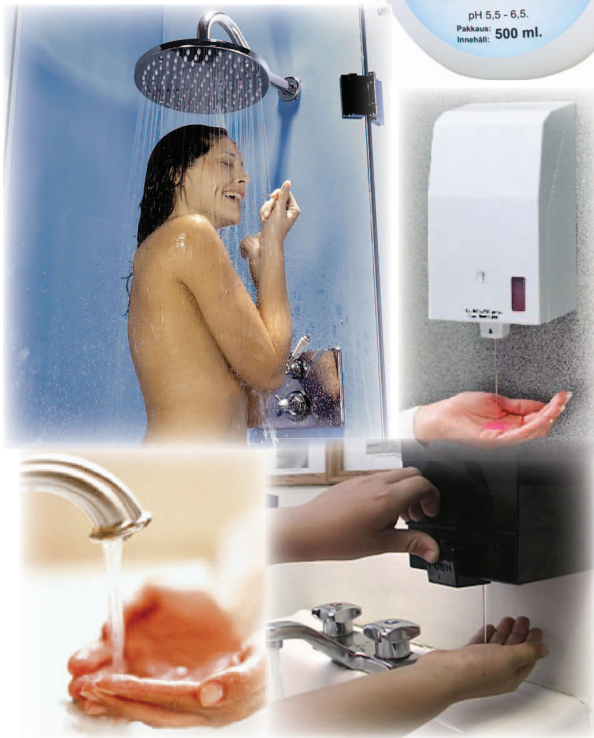

Hygieniatuotteet

CC-Hellä nestesaippua

Miellyttäväntuoksuinen, ihoa hoitava ja kosteuttava helmiäissaippua vaativaan käyttöön. Soveltuu hyvin käytettäväksi hotelleissa, ravintoloissa yms.

Sopii hyvin kohteisiin, missä ihoa joudutaan pesemään usein. Voidaan käyttää myös kokovartalopesuun.

- *Ihon oma pH*
- *Mieto hajuste*
- *Usein toistuvaan pesuun*
- *Hotellit*
- *Ravintolat*
- *Kokovartalo- pesuun*

Sisältö / Ingredients:

Aqua, Sodium Laureth Sulfate, Sodium Chloride, Cocamide DEA, Cocamidopropyl Betaine, Glycol Distearate, Cocamide MEA, Laureth -10, Parfum, Methylchlorisothiazolinone, Methylisothiazolinone, DMDM Hydantoin, Citric Acid.

pH-arvo 5,5 - 6,5.

T.nro	Pakkaus
2207	9 x 5 l.
2206	11 x 0,5 l pumppupullo.

VP-SERVICE OY

PL 117
01801 KLAUKKALA
Puh: (09) 878 91 60
www.vp-service.fi

Hygieniatuotteet

Huipputuotteet tuotantoon, huoltoon ja kunnossapitoon.